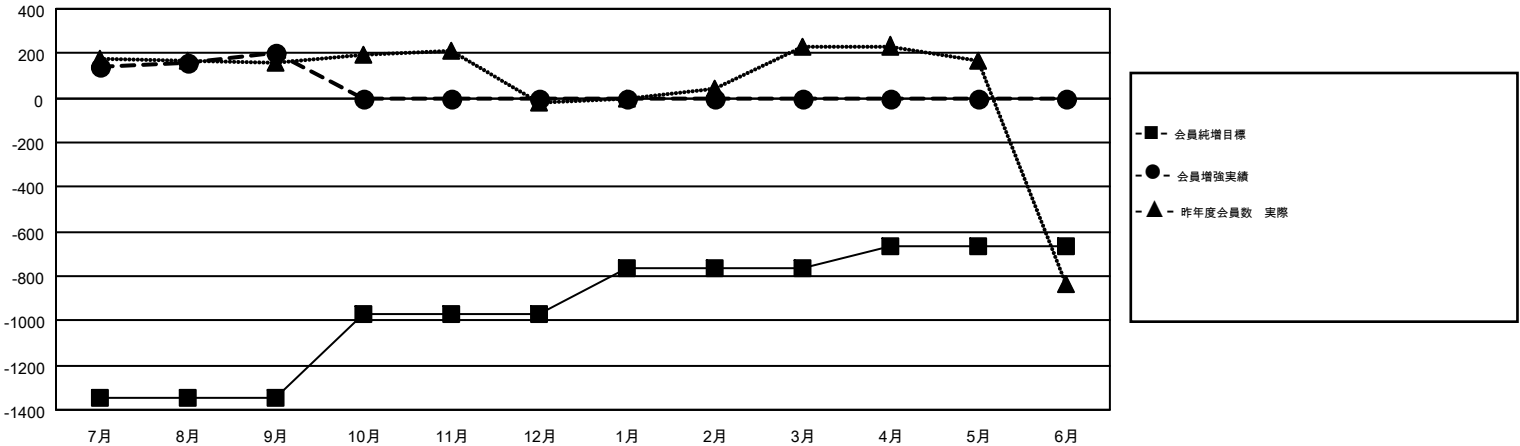

GMT MONTHLY MEMBERSHIP PROGRESS REPORT

Results as of: 9/30/2018

Multiple District 334

LOCATION: JAPAN

GMT: MASAYOSHI MARUYAMA, YASUHISA NAKAMURA

GMT会則地域 5

クラブ				名			
結果: 2018-2019				結果: 2018-2019			
四半期	新クラブ目標	新クラブ	解散クラブ	四半期	会員純増目標	会員増強実績	退会者(転籍を含む)実際
7月/8月/9月	0	0	0	7月/8月/9月	-1,345	461	247
10月/11月/12月	1	0	0	10月/11月/12月	375	0	0
1月/2月/3月	0	0	0	1月/2月/3月	205	0	0
4月/5月/6月	2	0	0	4月/5月/6月	103	0	0

新クラブ目標及び実績累計

会員目標及び実績累計

解散クラブ: 0	205 CLUBS OF 423 一名以上の新会員を登録	男女別
退会者		男性 15,887 (70.86%)
物故会員 33		女性 6,534 (29.14%)
クラブ解散 0	会員累計データを見るには、ここをクリック	世帯主/家族会員合計 12,240
その他 214		国際会費半額の家族会員 6,657
合計 247		