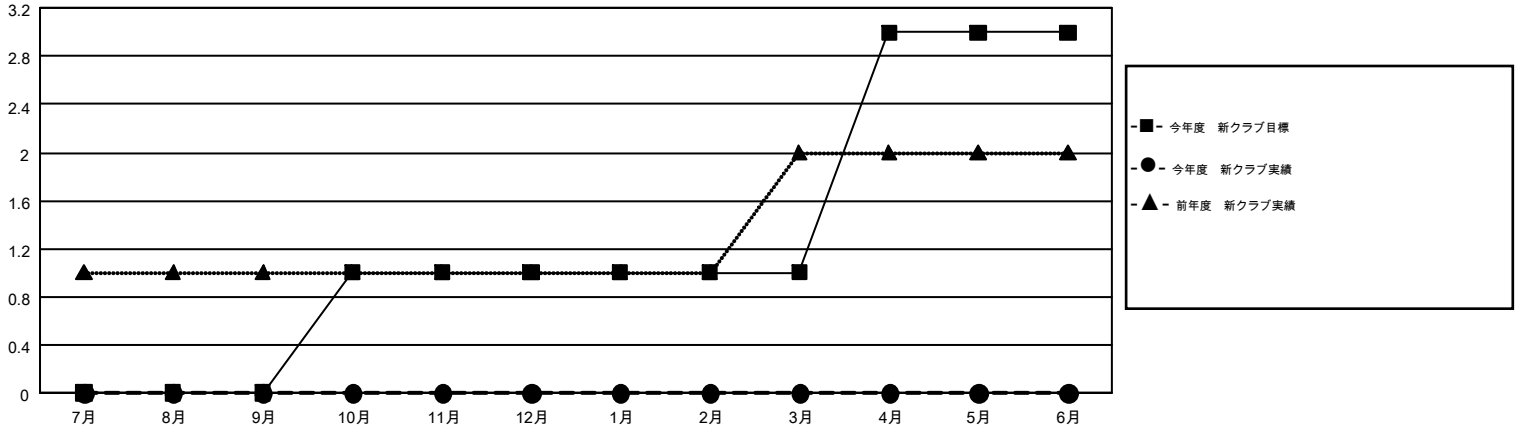

GMT MONTHLY MEMBERSHIP PROGRESS REPORT

Results as of: 9/30/2018

Multiple District 334

LOCATION: JAPAN

GMT: MASAYOSHI MARUYAMA, YASUHISA NAKAMURA

GMT会則地域 5

クラブ				名			
結果: 2018-2019				結果: 2018-2019			
四半期	新クラブ目標	新クラブ	解散クラブ	四半期	会員純増目標	会員増強実績	退会者(転籍を含む)実際
7月/8月/9月	0	0	0	7月/8月/9月	-1,345	461	247
10月/11月/12月	1	0	0	10月/11月/12月	375	0	0
1月/2月/3月	0	0	0	1月/2月/3月	205	0	0
4月/5月/6月	2	0	0	4月/5月/6月	103	0	0

新クラブ目標及び実績累計

会員目標及び実績累計

解散クラブ: 0	205 CLUBS OF 423 一名以上の新会員を登録	男女別
退会者		男性 15,887 (70.86%)
物故会員 33		女性 6,534 (29.14%)
クラブ解散 0	会員累計データを見るには、ここをクリック	世帯主/家族会員合計 12,240
その他 214		国際会費半額の家族会員 6,657
合計 247		